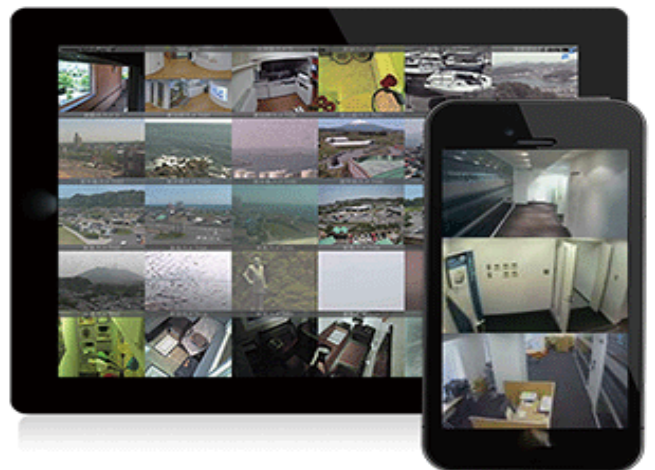

スマホ・タブレット用
アプリで円滑管理

※スマホ・タブレット端末でどこから
でも閲覧でき、端末ごとに
閲覧権限を付与が可能

モバイル端末でどこでも気軽に、
過去やリアルタイムの映像を確認できる！

駐車場・工事現場・ビル管理・食品工場・工業機器連動・メガソーラー・大手警備会社・畜産・海外日系工場等の実績、
騒音振動計・風速計・気象六要素・粉塵計・水位計・車速監視等々の各種工業機器との連動実績があります。

- レコーダー不要！
- 安価な NEX 専用 SIM(DOCOMO) を使用！
- 設置すればすぐに使える・・簡単！
- 設置場所を選ばない（サーバーがいらぬ）
- 軽快な巻戻し・早送り！

- クラウド主導で静止画を所得するため
トラフィックが安定！
- データ量も抑えられ長期間の保存に最適！

- 静止画を動画のように表示するため
3G 回線で閲覧可能！
- 高画質で複数の人が閲覧可能！

通常の NVR(動画)

- カメラから常に動画が送られてくるため
トラフィックが混乱！！
- データ量が膨大なため長期間録画には
複数レコーダーが必須！！

- 動画データが重いため
インターネットの閲覧に不向き！！
- 閲覧するには画質やフレーム数を
大幅に落とす必要がある！！